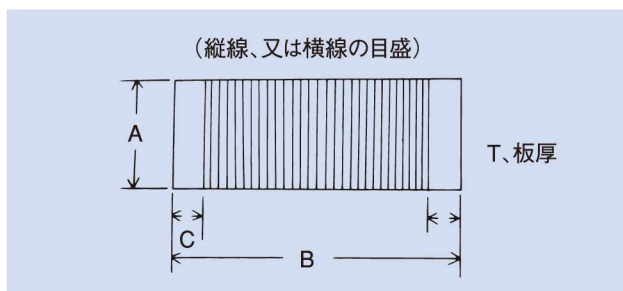

界線入りスライドガラス

名称	寸法	数量
縦 (1 mm目盛)	1×26×76mm	(1枚)
横 (1 mm目盛)	1×26×76mm	(1枚)
方眼 (1 mm目盛)	1×26×76mm	(1枚)
方眼 (0.5mm目盛)	1×26×76mm	(1枚)
縦 (1 mm目盛)	3×40×78mm	(1枚)
横 (1 mm目盛)	3×40×78mm	(1枚)
方眼 (1 mm目盛)	3×40×78mm	(1枚)

わく付スライドガラス (1mm目盛)

名称	寸法	数量
縦	外寸2×26×76mm	(1枚)
縦方眼	外寸2×26×76mm	(1枚)
横	外寸2×26×76mm	(1枚)
横方眼	外寸2×26×76mm	(1枚)

電顕用ガラス試料板 (深さ0.2mm)

名称	寸法	数量
角	外寸2×35×50mm 内寸15×20mm	(1枚)
丸	外寸3×50φ 内寸26φ	(1枚)

※各種、特別寸法も承ります。