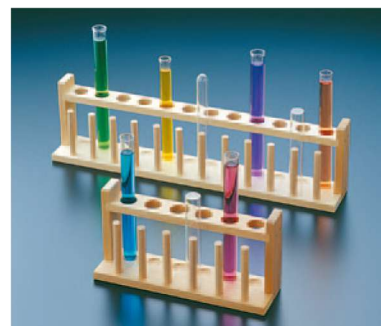

**木製ロート台**

名称	数量
木製ロート台	..... (1台)

**木製試験管立 (棒付)**

名称	寸法	数量
6本用	62×215×107mm	..... (1台)
12本用	62×407×107mm	..... (1台)

**塩ビ製2ヶ掛ロート台**

名称	寸法	数量
塩ビ製2ヶ掛ロート台	247×95×430mm	..... (1台)

※各種、特別寸法も承ります。