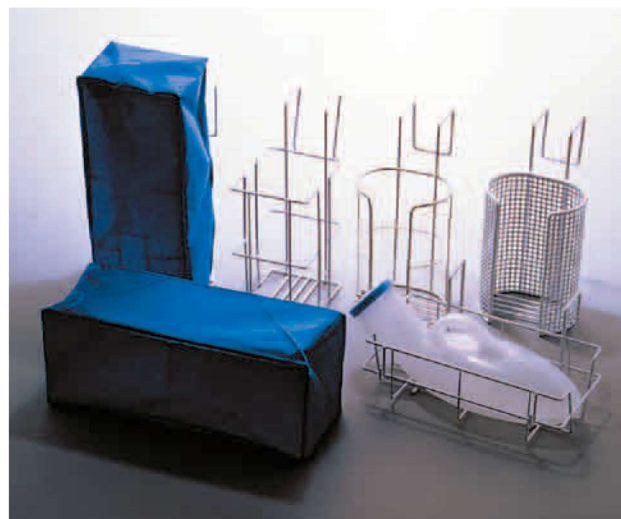

便器

名称	寸法
8321… 差込便器(プラスチック)カバー付…	(217×369×95Hmm)
8322… 差込便器(ステンレス)	… (240×337×90Hmm)
8323… 米式便器(ステンレス)大人用	… (290×355×90Hmm)
8324… 米式便器(ステンレス)小人用	… (240×305×90Hmm)

尿器ラック

名称	寸法	フック
8311… 尿器ラック 丸型…	(128×100×250Hmm)	58
8312… 尿器ラック 角型…	(131×100×262Hmm)	66
8313… 尿器ラック 両口型…	(106×132×260Hmm)	56
8314… 尿器ラック メッシュ…	(135×100×260Hmm)	57
8315… 尿器ラック 横型…	(135×132×260Hmm)	52
8317… ラックカバー 縦型…	(140×101×328Hmm)	
8318… ラックカバー 横型…	(343×133×133Hmm)	

さわやかちっち

容量(cc)	サイズ(mm)
150cc	64×48×130

- 乳幼児や寝たきりの方のおしりウォッシュ用シャワー容器。おしめ交換時に、水またはぬるま湯を容器に入れシャワーすれば、肌に付着した汚れをきれいにぬぐい取ることができる。

タッチ

商品名	容量(cc)	サイズ(mm)	数量
タッチ1号(5cc)	5	21φ×51H	…(100本)
タッチ3号(10cc)	10	21φ×68H	…(100本)

本体カラー：原色白、コバルト・茶
 キャップカラー：青・白・緑・黄・赤・紺・ピンク・オレンジ・フジ
 材質：本体PP、キャップPP、ノズルPE

- キャップの開閉時にノズルが一緒に外れないストッパー付き。
- 本体自体がジャバラ式だから、軽く押すだけで簡単に点眼。
- ネジ式のノズルだからキャップをしたまま本体にセットでき、直接ノズル口に触れることなく清潔に充填作業ができる。